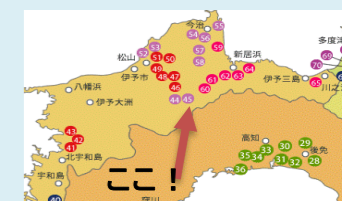

おすすめアロマ

ホルモンバランスを整える

③ ゼラニウム

ローズ同様、エストロゲンの分泌を促し、バランスを整えます。情緒が不安定なときにもおすすめです。

④ グレープフルーツ

自律神経を整え、生理前に増える食欲を抑えてくれると人気があります。血行やリンパの流れを良くすると言われ、脂肪燃焼やむくみ、セルライトの改善にもおすすめです。

四国88箇所御朱印の旅

45番札所

海岸山 岩屋寺

(かいがんざんいわやじ)

所在地〒791-1511 愛媛県上浮穴郡久万高原町七鳥1468

電話0892-57-0417

(株) エイシン

住所: 香川県高松市檀紙町1648-8

0120-512-337

ホームページアドレス <http://www.eishin-1.co.jp>