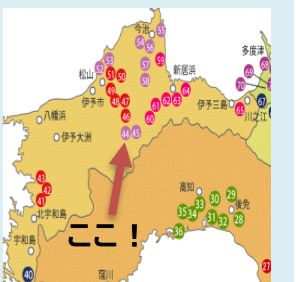

おすすめアロマ

ホルモンバランスを整える

①ラベンダー

高い鎮静作用でPMS特有のつらいイライラを収めてくれると人気があります。鎮痛作用も期待できるので月経痛にもおすすめです。

②ベルガモット

グリーンシトラスの甘く爽やかな香りです。鎮静とリフレッシュ作用があるとされ、仕事の緊張が取れなくて眠れないときに、心を解放してくれます。

四国88箇所御朱印の旅

44番札所

菅生山 大覚院 大寶寺

(すごうざん だいかくいん だいほうじ)

所在地 〒791-1205 愛媛県上浮穴郡久万高原町菅生2-1173
電話 0892-21-0044

eishin

(株) エイシン

住所：香川県高松市檀紙町1648-8

0120-512-337

ホームページアドレス <http://www.eishin-1.co.jp>