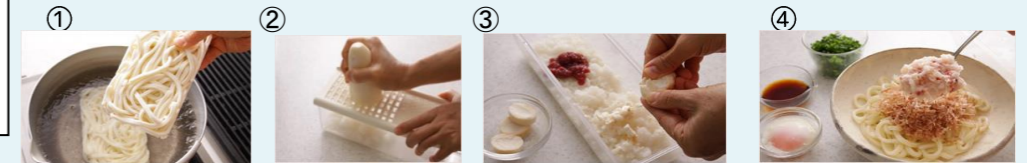

### 栄養たっぷりな大根の選び方

ずっしりと重いものは、水分がたっぷりで新鮮な証拠  
ツヤと張りがあり、青首の部分が青く、白い部分が白いもの  
ヒゲ根やくぼみの少ないもの  
カットだいこんは切り口を見てスが入っていないもの

#### 材料 2人分

- A) だいこん1/4本(300g)
- 麩 4~5個
- 梅干し 1~2個
- 青ねぎ 適宜
- 冷凍うどん 2玉
- かつお節 1パック
- 温泉卵 2個
- めんつゆ 適宜

- 鍋に湯をわかして冷凍うどんを茹でる。
- うどんを茹でている間に、大根をすりおろす。
- 大根おろしに砕いた麩を入れて水分を吸わせたら キッチンバサミで細かく切りペースト状にした梅干しを混ぜる。
- 茹で上がったうどんを器に盛り かつお節 大根おろし 温泉卵をのせ めんつゆをかけて青ねぎを散らして出来上がり。